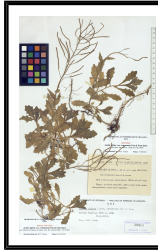

Arabis alpina var. *commutata* Pau & Font Quer

in Font Quer, Iter Marocc. 1928, No 138 (1929)

Colección: Tipos nomenclaturales del Herbario GDA

Tipo: ISOLECTOTIPO

Publicado en: Talavera & Velayos (1992) Anales Jard. Bot. Madrid 50(1): 147