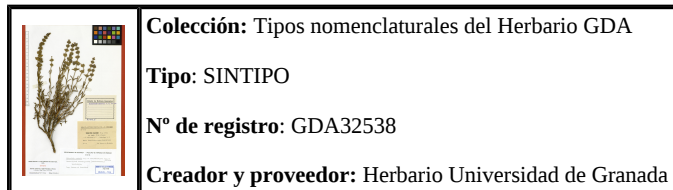

***Sideritis candellii* var. *rigida* Font Quer et Sennen**

in Sennen, Diagn. Nouv.: 250 (1936)

Colección: Tipos nomenclaturales del Herbario GDA

Tipo: SINTIPO

Nº de registro: GDA32538

Creador y proveedor: Herbario Universidad de Granada